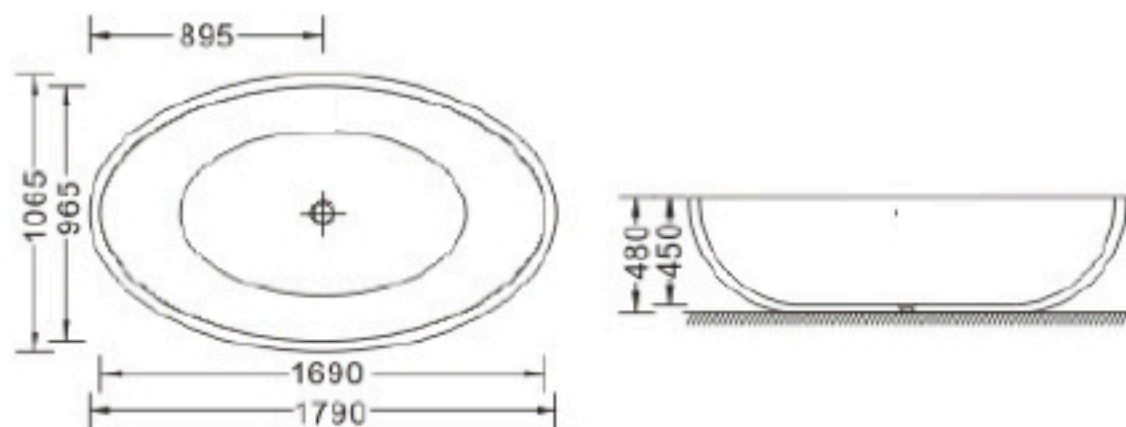

COCOON ZEN

1790x 1065 x 480 (mm)