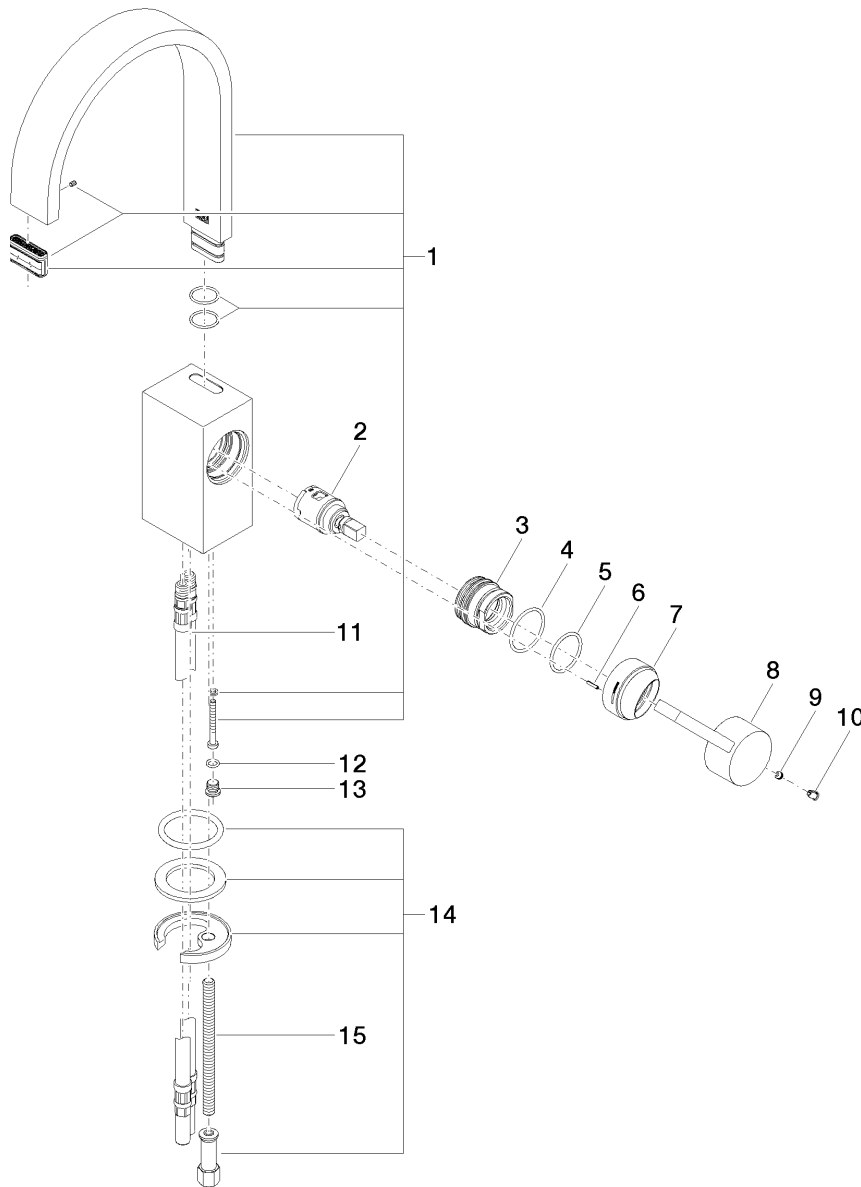

**Exploded assembly drawing**

**Order quantity**

<b>No.</b>	<b>Article number</b>	<b>Name</b>	<b>Installation quantity</b>
1	90282215302ff	spout	1
2	9015050420090	cartridge	1
3	09240428890	nut	1
4	09141013790	seal	1
5	09141006390	seal	1
6	09311115290	pin	1
7	092830028ff	cover	1
8	092078057ff	handle	1
9	09311106390	pin	1
10	09312001790	plug	1
11	0430040450090	hose	2
12	09141013290	seal	1
13	09312002710ff	plug	1
14	0430110387590	fixing set	1
15	09311101290	pin	1