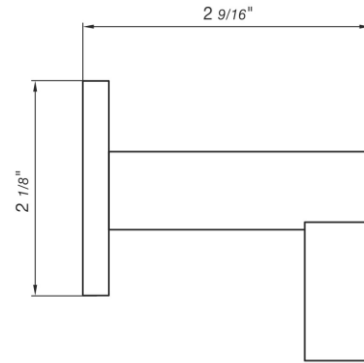

LOLLIPOP - FV480/J2L.0

Wall volume control. Trim only.

Conjunto decorativo para llave de paso armada completa.

FRANZ
VIEGENER

FEATURES

CARACTERÍSTICAS

- All brass construction.
Producto realizado íntegramente en latón.