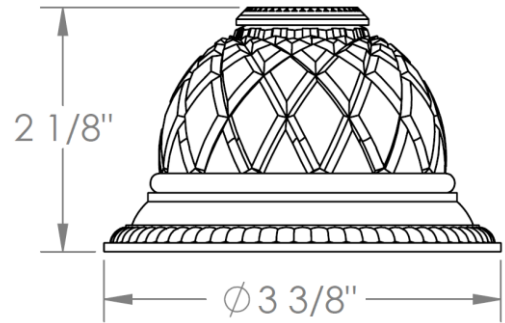

180-0.3-__
Wall Mounted Towel Ring

ESCUTCHEON TRIM OPTIONS

AA - VENICE

BB - GENOA

CC - POMPEI

DD - NAPLES