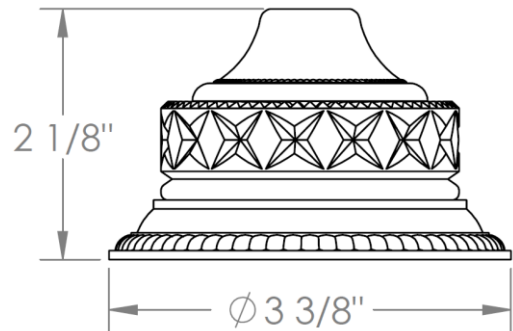

180-0.3-__
Wall Mounted Towel Ring

ESCUTCHEON TRIM OPTIONS

AA - VENICE

BB - GENOA

CC - POMPEI

DD - NAPLES