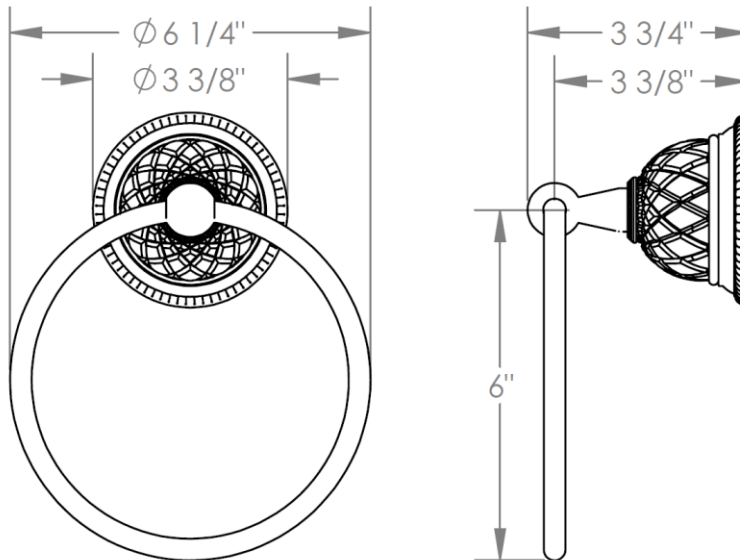

180-0.3-__
Wall Mounted Towel Ring

ESCUTCHEON TRIM OPTIONS

AA - VENICE

BB - GENOA

CC - POMPEI

DD - NAPLES