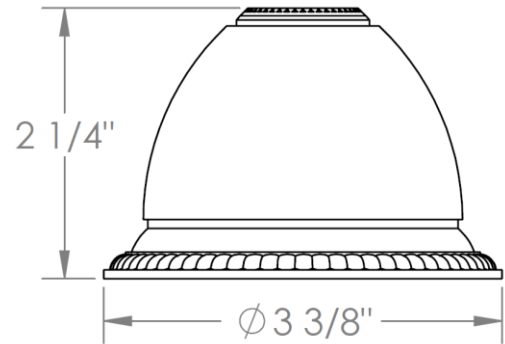

180-0.3-__
Wall Mounted Towel Ring

ESCUTCHEON TRIM OPTIONS

AA - VENICE

BB - GENOA

CC - POMPEI

DD - NAPLES