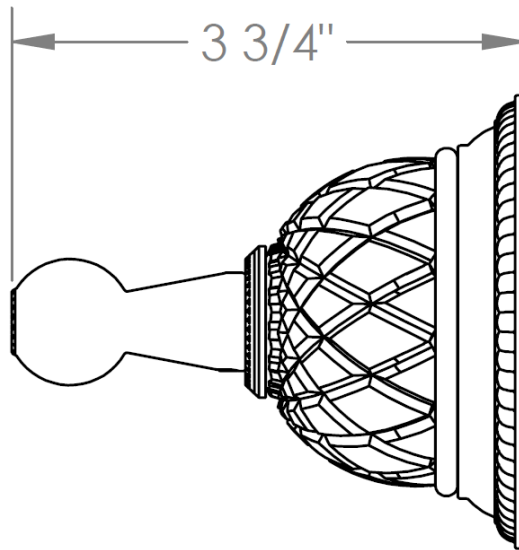

180-0.5-__
Wall Mounted Robe Hook

ESCUTCHEON TRIM OPTIONS

AA - VENICE

BB - GENOA

CC - POMPEI

DD - NAPLES