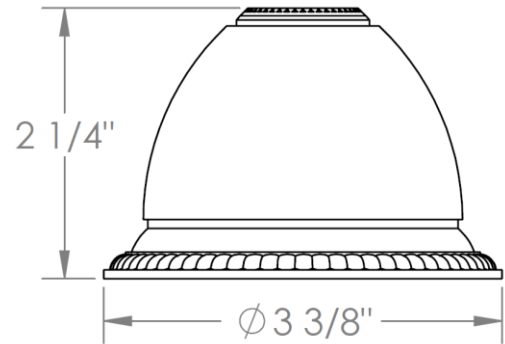

180-0.5-__
Wall Mounted Robe Hook

ESCUTCHEON TRIM OPTIONS

AA - VENICE

BB - GENOA

CC - POMPEI

DD - NAPLES