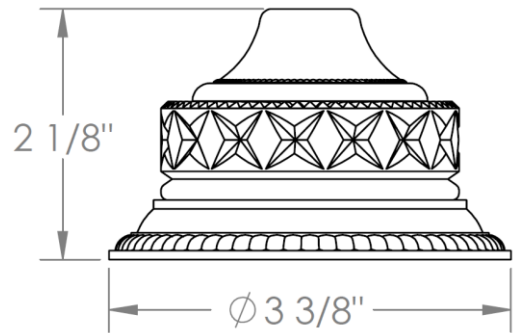

180-0.5-__
Wall Mounted Robe Hook

ESCUTCHEON TRIM OPTIONS

AA - VENICE

BB - GENOA

CC - POMPEI

DD - NAPLES