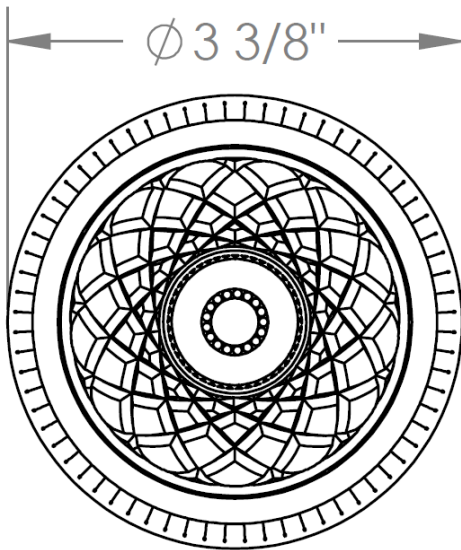

180-0.5-__
Wall Mounted Robe Hook

ESCUTCHEON TRIM OPTIONS

AA - VENICE

BB - GENOA

CC - POMPEI

DD - NAPLES