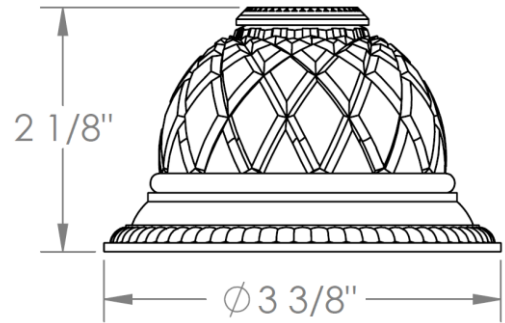

180-0.5-__
Wall Mounted Robe Hook

ESCUTCHEON TRIM OPTIONS

AA - VENICE

BB - GENOA

CC - POMPEI

DD - NAPLES